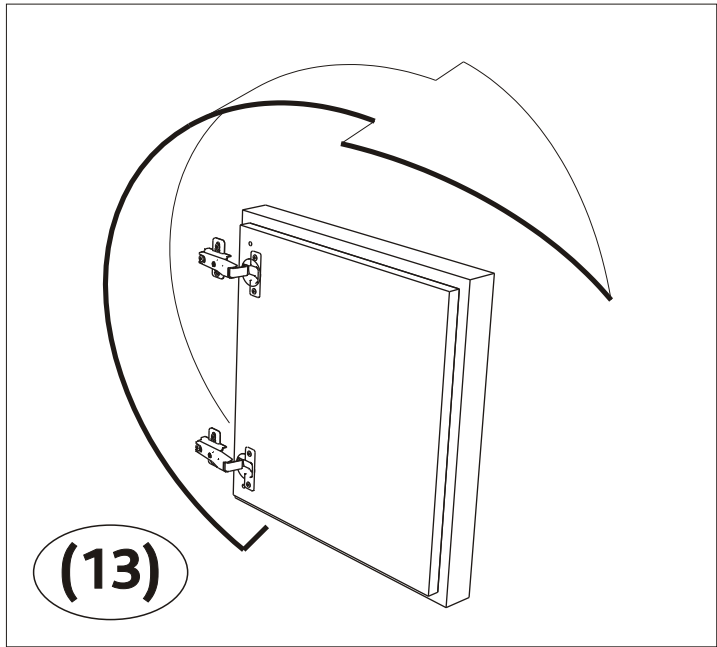

RO DULAPIOR LATERAL MIC

INSTRUCȚIE A MONTAJULUI

HU OLDALSÓ SZERÉNY ALACSONY

ÖSSZESZERELÉSI ÚTMUTATÓ

88115, 88117, 88153

2

PL lata gwarancji
 GB years of guarantee
 CZ/SK let záruky
 RUS лет гарантии
 BG гаранция
 UA рокив гарантїї
 RO ani de garantie
 HU év garancia