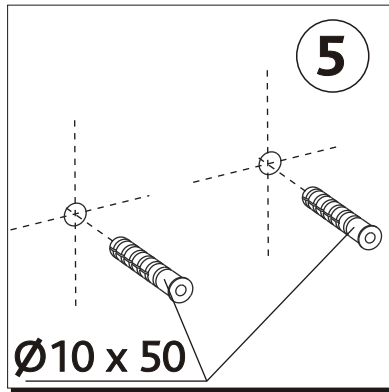

RO DULAPIOR LATERAL MIC

INSTRUCȚIE A MONTAJULUI

HU OLDALSÓ SZERÉNY ALACSONY

ÖSSZESZERELÉSI ÚTMUTATÓ

88115, 88117, 88153

2

PL lata gwarancji
 GB years of guarantee
 CZ/SK let záruky
 RUS лет гарантии
 BG гаранция
 UA рокив гарантїї
 RO ani de garantie
 HU év garancia