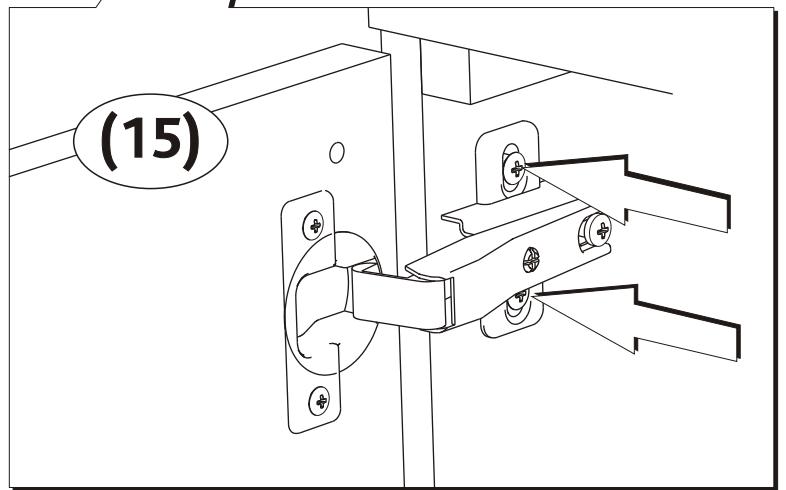

SK POSTRANNÁ SKRINKA NÍZKA

NÁVOD PRE MONTÁŽ

BG ШКАФЧЕ СТРАНИЧНО НИСКО

ИНСТРУКЦИЯ ЗА МОНТАЖ

UA ШАФКА БОКОВА НИЗЬКА

ИНСТРУКЦІЯ З МОНТАЖУ

RU НИЗКИЙ БОКОВОЙ ШКАФЧИК

ИНСТРУКЦИЯ МОНТАЖА

RO DULAPIOR LATERAL MIC

INSTRUCȚIE A MONTAJULUI

HU OLDALSÓ SZERÉNY ALACSONY

ÖSSZESZERELÉSI ÚTMUTATÓ

88115, 88117, 88153

2

PL lata gwarancji
 GB years of guarantee
 CZ/SK let záruky
 RUS лет гарантии
 BG гаранция
 UA рокив гарантїї
 RO ani de garantie
 HU év garancia