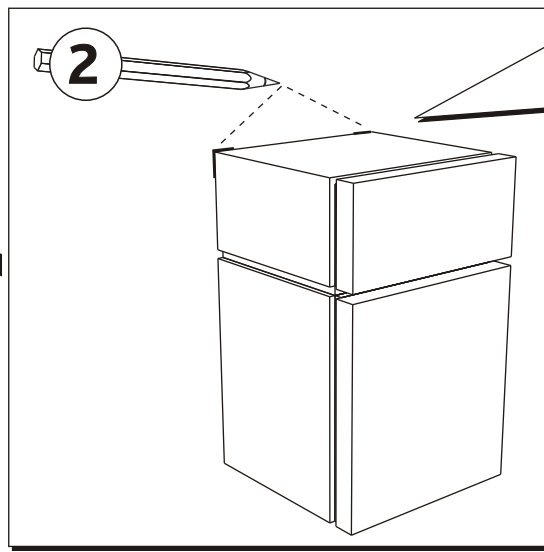

SK POSTRANNÁ SKRINKA NÍZKA

NÁVOD PRE MONTÁŽ

BG ШКАФЧЕ СТРАНИЧНО НИСКО

ИНСТРУКЦИЯ ЗА МОНТАЖ

UA ШАФКА БОКОВА НИЗЬКА

ИНСТРУКЦІЯ З МОНТАЖУ

RU НИЗКИЙ БОКОВОЙ ШКАФЧИК

ИНСТРУКЦИЯ МОНТАЖА

RO DULAPIOR LATERAL MIC

INSTRUCȚIE A MONTAJULUI

HU OLDALSÓ SZERÉNY ALACSONY

ÖSSZESZERELÉSI ÚTMUTATÓ

88115, 88117, 88153

2

PL lata gwarancji
 GB years of guarantee
 CZ/SK let záruky
 RUS лет гарантии
 BG гаранция
 UA рокив гарантїї
 RO ani de garantie
 HU év garancia