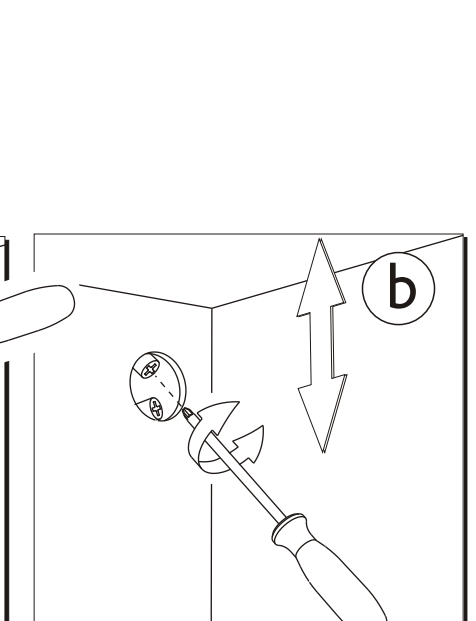

RO DULAPIOR LATERAL MIC

INSTRUCȚIE A MONTAJULUI

HU OLDALSÓ SZERÉNY ALACSONY

ÖSSZESZERELÉSI ÚTMUTATÓ

88115, 88117, 88153

2

PL lata gwarancji
 GB years of guarantee
 CZ/SK let záruky
 RUS лет гарантии
 BG гаранция
 UA рокив гарантїї
 RO ani de garantie
 HU év garancia