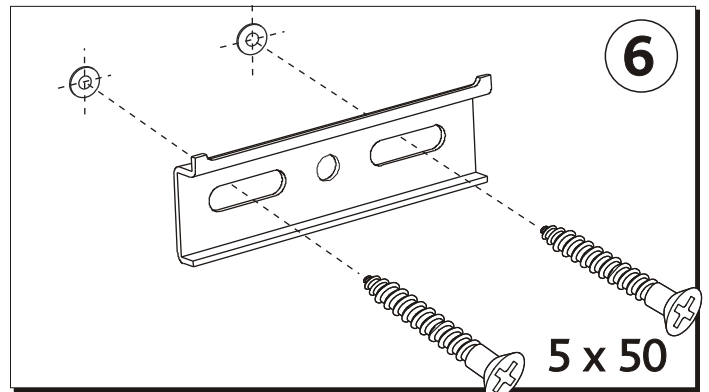

RO DULAPIOR LATERAL MIC

INSTRUCȚIE A MONTAJULUI

HU OLDALSÓ SZERÉNY ALACSONY

ÖSSZESZERELÉSI ÚTMUTATÓ

88115, 88117, 88153

2

PL lata gwarancji
 GB years of guarantee
 CZ/SK let záruky
 RUS лет гарантии
 BG гаранция
 UA рокив гарантїї
 RO ani de garantie
 HU év garancia