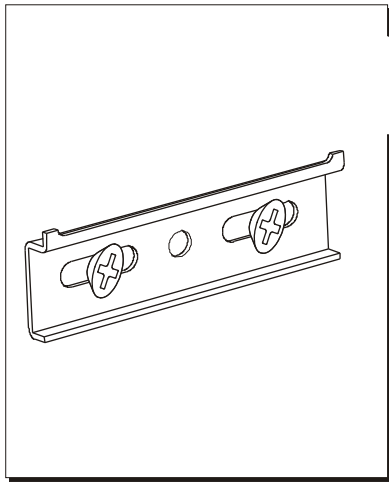

SK POSTRANNÁ SKRINKA NÍZKA

NÁVOD PRE MONTÁŽ

BG ШКАФЧЕ СТРАНИЧНО НИСКО

ИНСТРУКЦИЯ ЗА МОНТАЖ

UA ШАФКА БОКОВА НИЗЬКА

ИНСТРУКЦІЯ З МОНТАЖУ

RU НИЗКИЙ БОКОВОЙ ШКАФЧИК

ИНСТРУКЦИЯ МОНТАЖА

RO DULAPIOR LATERAL MIC

INSTRUCȚIE A MONTAJULUI

HU OLDALSÓ SZERÉNY ALACSONY

ÖSSZESZERELÉSI ÚTMUTATÓ

88115, 88117, 88153

2

PL lata gwarancji
 GB years of guarantee
 CZ/SK let záruky
 RUS лет гарантии
 BG гаранция
 UA рокив гарантїї
 RO ani de garantie
 HU év garancia