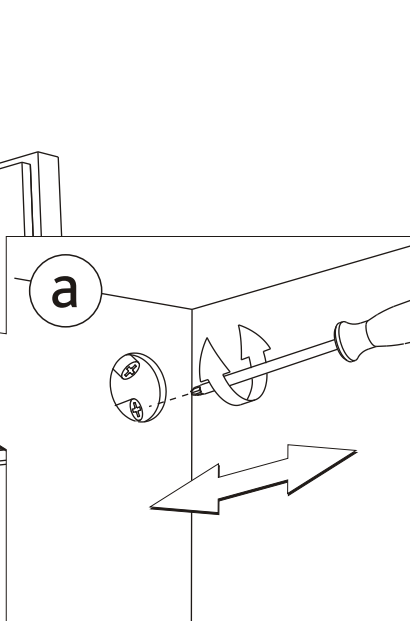

SK POSTRANNÁ SKRINKA NÍZKA

NÁVOD PRE MONTÁŽ

BG ШКАФЧЕ СТРАНИЧНО НИСКО

ИНСТРУКЦИЯ ЗА МОНТАЖ

UA ШАФКА БОКОВА НИЗЬКА

ИНСТРУКЦІЯ З МОНТАЖУ

RU НИЗКИЙ БОКОВОЙ ШКАФЧИК

ИНСТРУКЦИЯ МОНТАЖА

RO DULAPIOR LATERAL MIC

INSTRUCȚIE A MONTAJULUI

HU OLDALSÓ SZERÉNY ALACSONY

ÖSSZESZERELÉSI ÚTMUTATÓ

88115, 88117, 88153

2

PL lata gwarancji
 GB years of guarantee
 CZ/SK let záruky
 RUS лет гарантии
 BG гаранция
 UA рокив гарантїї
 RO ani de garantie
 HU év garancia