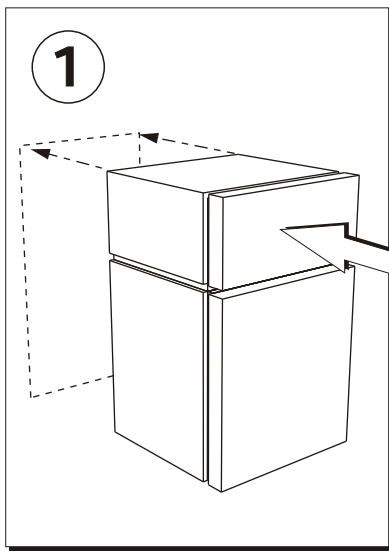

KOLO

VARIUS

PL SZAFKA BOCZNA NISKA

INSTRUKCJA MONTAŻU

EN SIDE CABINET SMALL

INSTALLATION INSTRUCTION

CZ POSTRANNÍ SKŘÍŇKA NÍZKÁ

NÁVOD NA MONTÁŽ

SK POSTRANNÁ SKRINKA NÍZKA

NÁVOD PRE MONTÁŽ

BG ШКАФЧЕ СТРАНИЧНО НИСКО

ИНСТРУКЦИЯ ЗА МОНТАЖ

UA ШАФКА БОКОВА НИЗЬКА

ИНСТРУКЦІЯ З МОНТАЖУ

RU НИЗКИЙ БОКОВОЙ ШКАФЧИК

ИНСТРУКЦИЯ МОНТАЖА

RO DULAPIOR LATERAL MIC

INSTRUCȚIE A MONTAJULUI

HU OLDALSÓ SZERÉNY ALACSONY

ÖSSZESZERELÉSI ÚTMUTATÓ

88115, 88117, 88153

2

PL lata gwarancji
 GB years of guarantee
 CZ/SK let záruky
 RUS лет гарантии
 BG гаранция
 UA рокив гарантїї
 RO ani de garantie
 HU év garancia