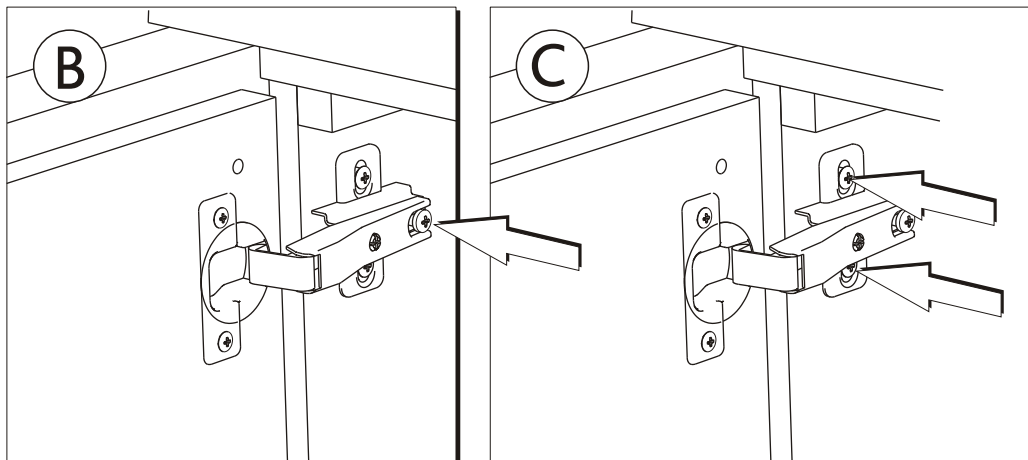

SK POSTRANNÁ SKRINKA NÍZKA

NÁVOD PRE MONTÁŽ

BG ШКАФЧЕ СТРАНИЧНО НИСКО

ИНСТРУКЦИЯ ЗА МОНТАЖ

UA ШАФКА БОКОВА НИЗЬКА

ИНСТРУКЦІЯ З МОНТАЖУ

RU НИЗКИЙ БОКОВОЙ ШКАФЧИК

ИНСТРУКЦИЯ МОНТАЖА

RO DULAPIOR LATERAL MIC

INSTRUCȚIE A MONTAJULUI

HU OLDALSÓ SZERÉNY ALACSONY

ÖSSZESZERELÉSI ÚTMUTATÓ

88115, 88117, 88153

2

PL lata gwarancji
 GB years of guarantee
 CZ/SK let záruky
 RUS лет гарантии
 BG гаранция
 UA рокив гарантїї
 RO ani de garantie
 HU év garancia