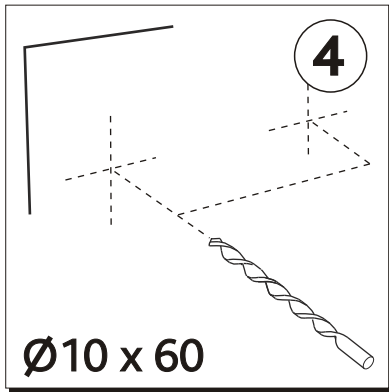

RO DULAPIOR LATERAL MIC

INSTRUCȚIE A MONTAJULUI

HU OLDALSÓ SZERÉNY ALACSONY

ÖSSZESZERELÉSI ÚTMUTATÓ

88115, 88117, 88153

2

PL lata gwarancji
 GB years of guarantee
 CZ/SK let záruky
 RUS лет гарантии
 BG гаранция
 UA рокив гарантїї
 RO ani de garantie
 HU év garancia