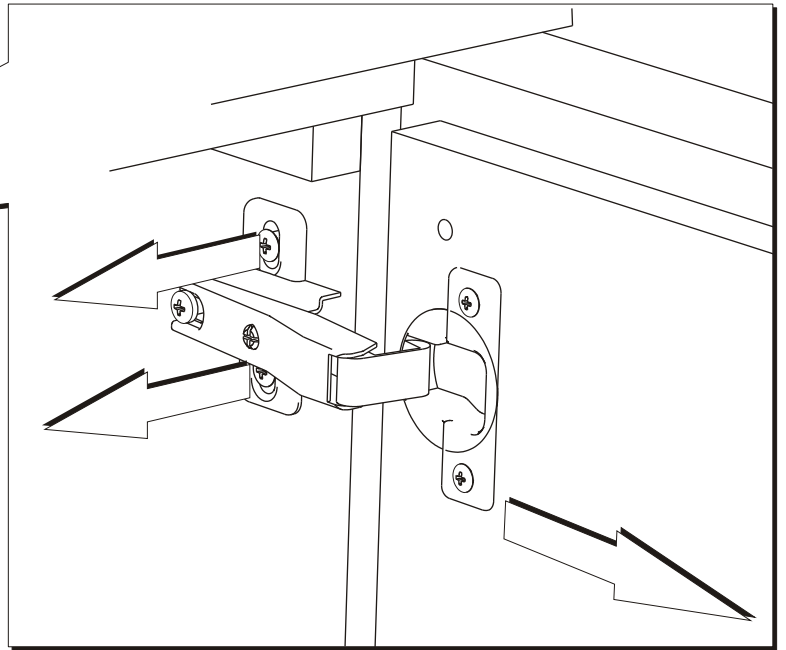

RO DULAPIOR LATERAL MIC

INSTRUCȚIE A MONTAJULUI

HU OLDALSÓ SZERÉNY ALACSONY

ÖSSZESZERELÉSI ÚTMUTATÓ

88115, 88117, 88153

2

PL lata gwarancji
 GB years of guarantee
 CZ/SK let záruky
 RUS лет гарантии
 BG гаранция
 UA рокив гарантїї
 RO ani de garantie
 HU év garancia