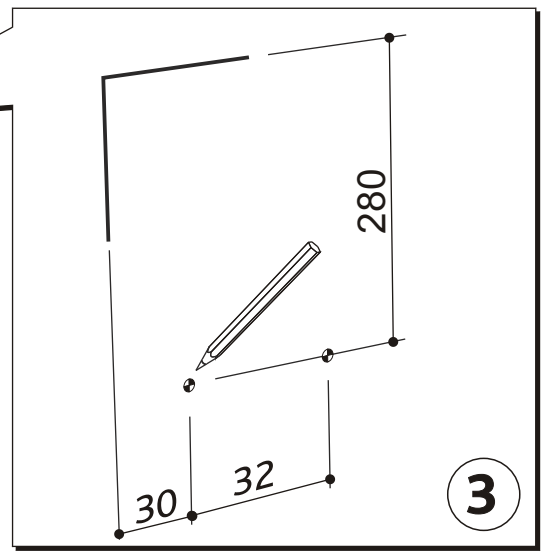

RO DULAPIOR LATERAL MIC

INSTRUCȚIE A MONTAJULUI

HU OLDALSÓ SZERÉNY ALACSONY

ÖSSZESZERELÉSI ÚTMUTATÓ

88115, 88117, 88153

2

PL lata gwarancji
 GB years of guarantee
 CZ/SK let záruky
 RUS лет гарантии
 BG гаранция
 UA рокив гарантїї
 RO ani de garantie
 HU év garancia