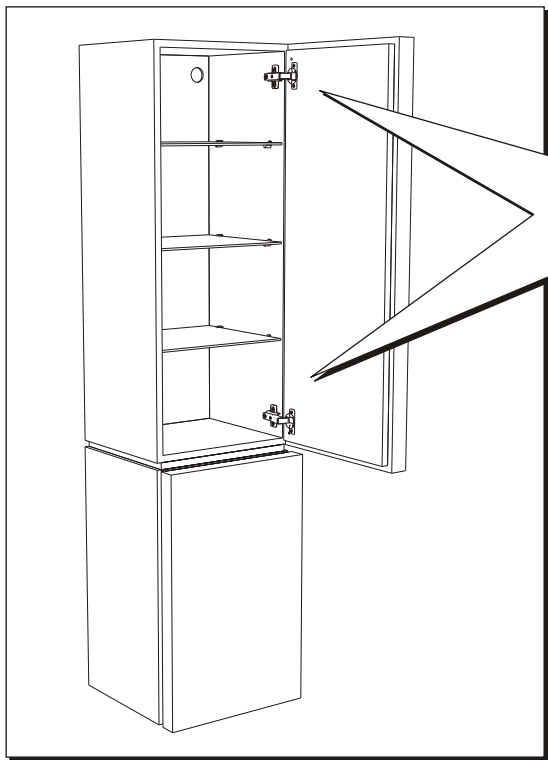

KOLO

VARIUS

PL SZAFKA BOCZNA WYSOKA

EN SIDE CABINET TALL

CZ POSTRANNÍ SKŘÍŇKA VYSOKÁ

SK POSTRANNÁ SKRINKA VYSOKÁ

BG ШКАФЧЕ СТРАНИЧНО ВИСОКО

UA ШАФКА БОКОВА ВИСОКА

RU ВЫСОКИЙ БОКОВОЙ ШКАФЧИК

RO DULAPIOR LATERAL INALT

HU OLDALSÓ SZERÉNY MAGAS

INSTRUKCJA MONTAŻU

INSTALLATION INSTRUCTION

NÁVOD NA MONTÁŽ

NÁVOD PRE MONTÁŽ

ИНСТРУКЦИЯ ЗА МОНТАЖ

ИНСТРУКЦІЯ З МОНТАЖУ

ИНСТРУКЦИЯ МОНТАЖА

INSTRUCȚIE A MONTJULUI

ÖSSZESZERELÉSI ÚTMUTATÓ

88115, 88117, 88154

2

PL lata gwarancji
 GB years of guarantee
 CZSK let záruky
 RUS лет гарантии
 BG гаранция
 UA рокив гарантїї
 RO ani de garanție
 HU év garancia