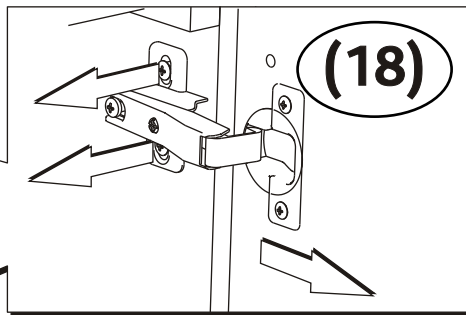

KOLO

VARIUS

PL SZAFKA BOCZNA WYSOKA

EN SIDE CABINET TALL

CZ POSTRANNÍ SKŘÍŇKA VYSOKÁ

SK POSTRANNÁ SKRINKA VYSOKÁ

BG ШКАФЧЕ СТРАНИЧНО ВИСОКО

UA ШАФКА БОКОВА ВИСОКА

RU ВЫСОКИЙ БОКОВОЙ ШКАФЧИК

RO DULAPIOR LATERAL INALT

HU OLDALSÓ SZERÉNY MAGAS

INSTRUKCJA MONTAŻU

INSTALLATION INSTRUCTION

NÁVOD NA MONTÁŽ

NÁVOD PRE MONTÁŽ

ИНСТРУКЦИЯ ЗА МОНТАЖ

ИНСТРУКЦІЯ З МОНТАЖУ

ИНСТРУКЦИЯ МОНТАЖА

INSTRUCȚIE A MONTJULUI

ÖSSZESZERELÉSI ÚTMUTATÓ

88115, 88117, 88154

2

PL lata gwarancji
 GB years of guarantee
 CZSK let záruky
 RUS лет гарантии
 BG гаранция
 UA рокив гарантїї
 RO ani de garanție
 HU év garancia