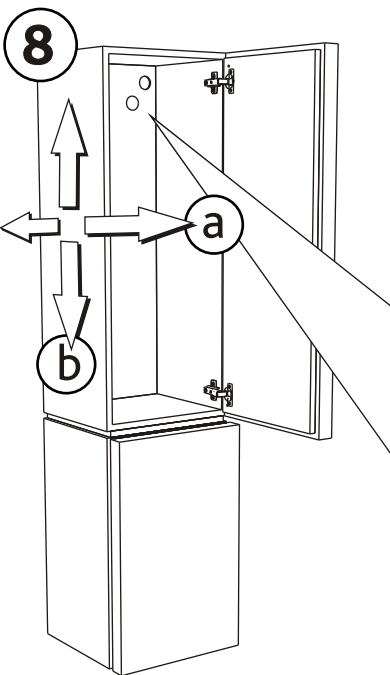

KOLO

VARIUS

PL SZAFKA BOCZNA WYSOKA

EN SIDE CABINET TALL

CZ POSTRANNÍ SKŘÍŇKA VYSOKÁ

SK POSTRANNÁ SKRINKA VYSOKÁ

BG ШКАФЧЕ СТРАНИЧНО ВИСОКО

UA ШАФКА БОКОВА ВИСОКА

RU ВЫСОКИЙ БОКОВОЙ ШКАФЧИК

RO DULAPIOR LATERAL INALT

HU OLDALSÓ SZERÉNY MAGAS

INSTRUKCJA MONTAŻU

INSTALLATION INSTRUCTION

NÁVOD NA MONTÁŽ

NÁVOD PRE MONTÁŽ

ИНСТРУКЦИЯ ЗА МОНТАЖ

ИНСТРУКЦІЯ З МОНТАЖУ

ИНСТРУКЦИЯ МОНТАЖА

INSTRUCȚIE A MONTJULUI

ÖSSZESZERELÉSI ÚTMUTATÓ

88115, 88117, 88154

2

PL lata gwarancji
 GB years of guarantee
 CZSK let záruky
 RUS лет гарантии
 BG гаранция
 UA рокив гарантїї
 RO ani de garanție
 HU év garancia