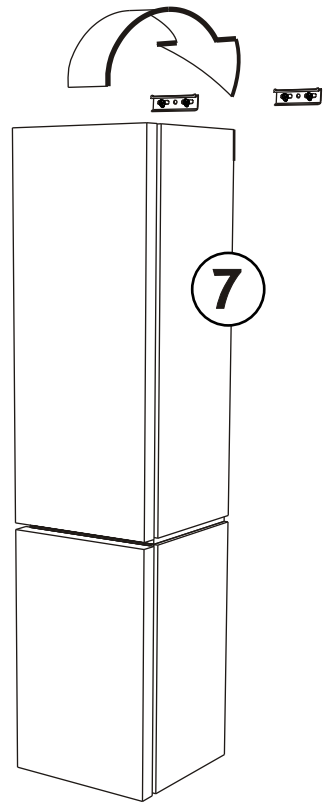

KOLO

VARIUS

PL SZAFKA BOCZNA WYSOKA

EN SIDE CABINET TALL

CZ POSTRANNÍ SKŘÍŇKA VYSOKÁ

SK POSTRANNÁ SKRINKA VYSOKÁ

BG ШКАФЧЕ СТРАНИЧНО ВИСОКО

UA ШАФКА БОКОВА ВИСОКА

RU ВЫСОКИЙ БОКОВОЙ ШКАФЧИК

RO DULAPIOR LATERAL INALT

HU OLDALSÓ SZERÉNY MAGAS

INSTRUKCJA MONTAŻU

INSTALLATION INSTRUCTION

NÁVOD NA MONTÁŽ

NÁVOD PRE MONTÁŽ

ИНСТРУКЦИЯ ЗА МОНТАЖ

ИНСТРУКЦІЯ З МОНТАЖУ

ИНСТРУКЦИЯ МОНТАЖА

INSTRUCȚIE A MONTJULUI

ÖSSZESZERELÉSI ÚTMUTATÓ

88115, 88117, 88154

2

PL lata gwarancji
 GB years of guarantee
 CZSK let záruky
 RUS лет гарантии
 BG гаранция
 UA рокив гарантїї
 RO ani de garanție
 HU év garancia