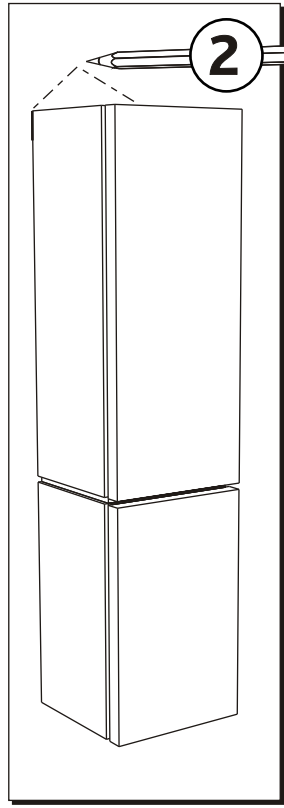

KOLO

VARIUS

PL SZAFKA BOCZNA WYSOKA

EN SIDE CABINET TALL

CZ POSTRANNÍ SKŘÍŇKA VYSOKÁ

SK POSTRANNÁ SKRINKA VYSOKÁ

BG ШКАФЧЕ СТРАНИЧНО ВИСОКО

UA ШАФКА БОКОВА ВИСОКА

RU ВЫСОКИЙ БОКОВОЙ ШКАФЧИК

RO DULAPIOR LATERAL INALT

HU OLDALSÓ SZERÉNY MAGAS

INSTRUKCJA MONTAŻU

INSTALLATION INSTRUCTION

NÁVOD NA MONTÁŽ

NÁVOD PRE MONTÁŽ

ИНСТРУКЦИЯ ЗА МОНТАЖ

ИНСТРУКЦІЯ З МОНТАЖУ

ИНСТРУКЦИЯ МОНТАЖА

INSTRUCȚIE A MONTJULUI

ÖSSZESZERELÉSI ÚTMUTATÓ

88115, 88117, 88154

2

PL lata gwarancji
 GB years of guarantee
 CZSK let záruky
 RUS лет гарантии
 BG гаранция
 UA рокив гарантїї
 RO ani de garanție
 HU év garancia