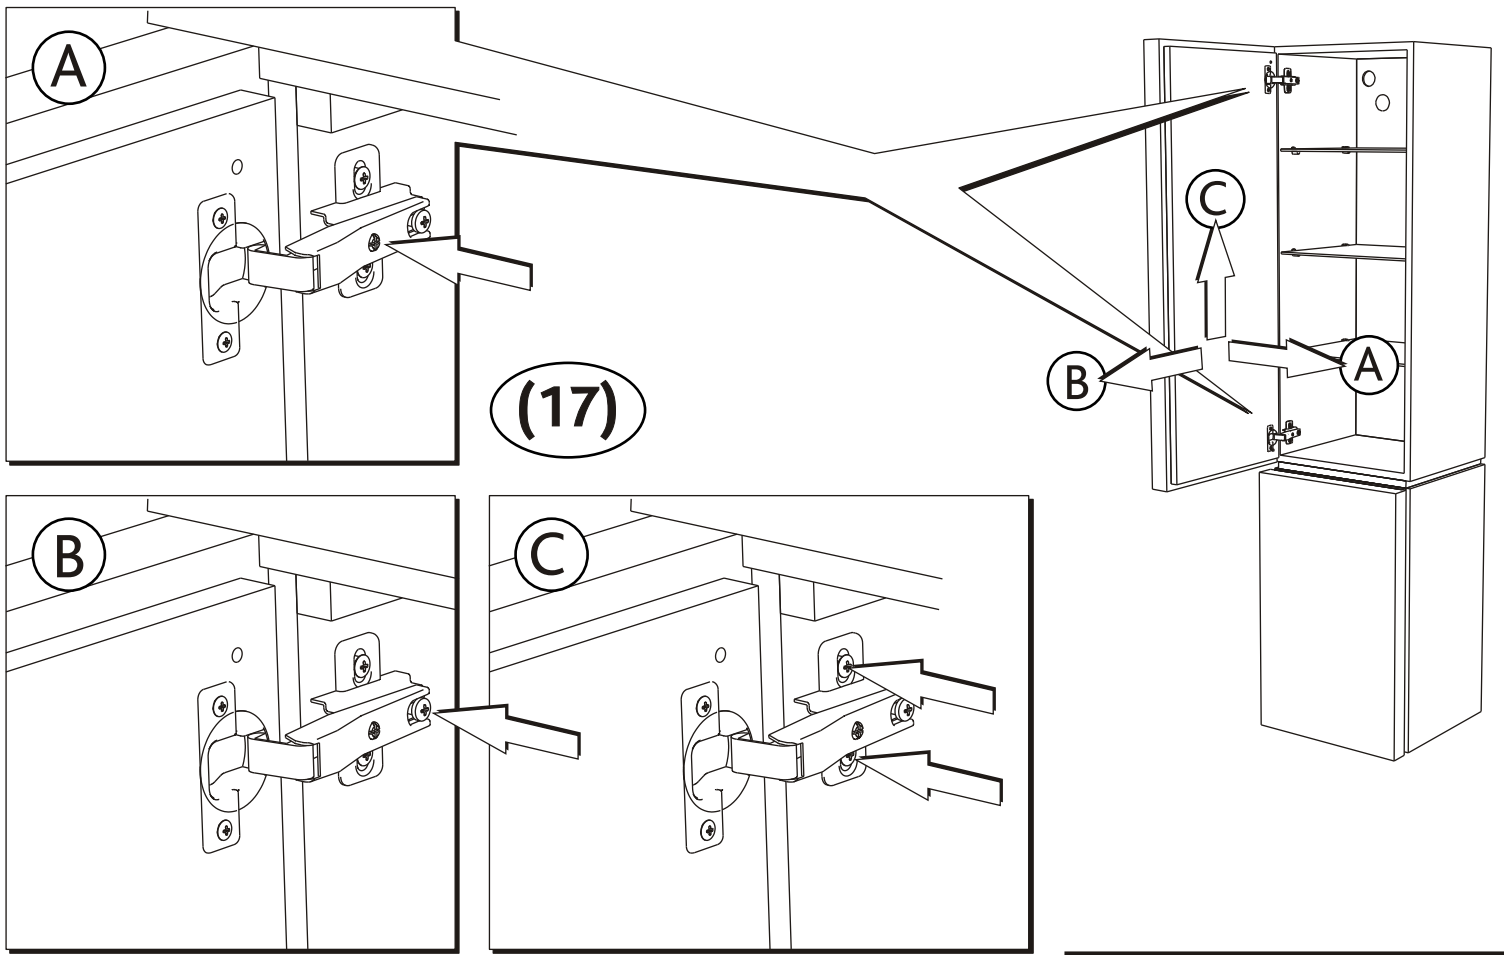

RU ВЫСОКИЙ БОКОВОЙ ШКАФЧИК

RO DULAPIOR LATERAL INALT

HU OLDALSÓ SZERÉNY MAGAS

INSTRUKCJA MONTAŻU

INSTALLATION INSTRUCTION

NÁVOD NA MONTÁŽ

NÁVOD PRE MONTÁŽ

ИНСТРУКЦИЯ ЗА МОНТАЖ

ИНСТРУКЦІЯ З МОНТАЖУ

ИНСТРУКЦИЯ МОНТАЖА

INSTRUCȚIE A MONTJULUI

ÖSSZESZERELÉSI ÚTMUTATÓ

88115, 88117, 88154

2

PL lata gwarancji
 GB years of guarantee
 CZSK let záruky
 RUS лет гарантии
 BG гаранция
 UA рокив гарантїї
 RO ani de garanție
 HU év garancia