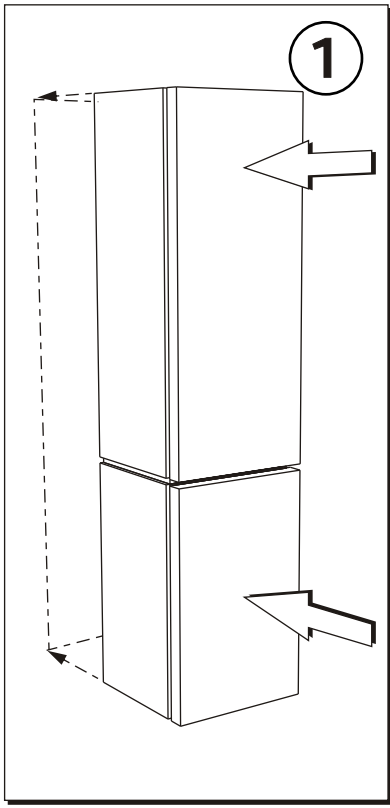

KOLO

VARIUS

PL SZAFKA BOCZNA WYSOKA

EN SIDE CABINET TALL

CZ POSTRANNÍ SKŘÍŇKA VYSOKÁ

SK POSTRANNÁ SKRINKA VYSOKÁ

BG ШКАФЧЕ СТРАНИЧНО ВИСОКО

UA ШАФКА БОКОВА ВИСОКА

RU ВЫСОКИЙ БОКОВОЙ ШКАФЧИК

RO DULAPIOR LATERAL INALT

HU OLDALSÓ SZERÉNY MAGAS

INSTRUKCJA MONTAŻU

INSTALLATION INSTRUCTION

NÁVOD NA MONTÁŽ

NÁVOD PRE MONTÁŽ

ИНСТРУКЦИЯ ЗА МОНТАЖ

ИНСТРУКЦІЯ З МОНТАЖУ

ИНСТРУКЦИЯ МОНТАЖА

INSTRUCȚIE A MONTJULUI

ÖSSZESZERELÉSI ÚTMUTATÓ

88115, 88117, 88154

2

PL lata gwarancji
 GB years of guarantee
 CZSK let záruky
 RUS лет гарантии
 BG гаранция
 UA рокив гарантїї
 RO ani de garanție
 HU év garancia