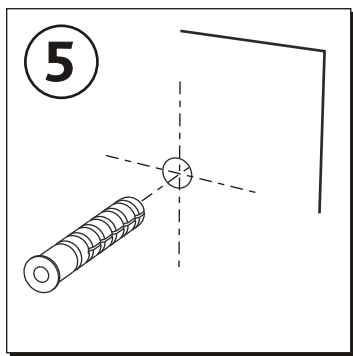

KOLO

VARIUS

- PL** LUSTRO
- EN** MIRROR
- CZ** ZRCADLO
- SK** ZRKADLO
- BG** ОГЛЕДАЛО
- UA** ДЗЕРКАЛО
- RU** ЗЕРКАЛО
- RO** OGLINDA
- HU** TŰKÖR

INSTRUKCJA MONTAŻU
INSTALATION INSTRUCTION
NÁVOD NA MONTÁŽ
NÁVOD PRE MONTÁŽ
ИНСТРУКЦИЯ ЗА МОНТАЖ
ИНСТРУКЦІЯ З МОНТАЖУ
ИНСТРУКЦИЯ МОНТАЖА
INSTRUCȚIE A MONTAJULUI
ÖSSZESZERELÉSI ÚTMUTATÓ

80 cm - 88208, 88209, 88210
100 cm - 88211, 88212, 88213

2

PL lata gwarancji
 GB years of guarantee
 CZ/SK let záruky
 RUS лет гарантии
 BG гаранция
 UA рокив гарантїї
 RO ani de garantie
 HU év garancia