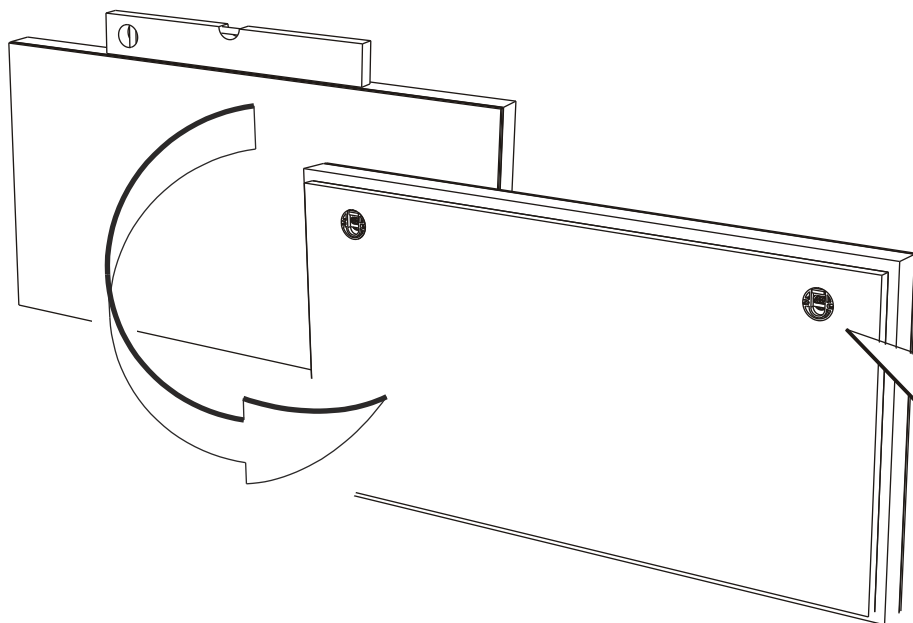

KOLO

VARIUS

- PL** LUSTRO
- EN** MIRROR
- CZ** ZRCADLO
- SK** ZRKADLO
- BG** ОГЛЕДАЛО
- UA** ДЗЕРКАЛО
- RU** ЗЕРКАЛО
- RO** OGLINDA
- HU** TŰKÖR

INSTRUKCJA MONTAŻU
INSTALATION INSTRUCTION
NÁVOD NA MONTÁŽ
NÁVOD PRE MONTÁŽ
ИНСТРУКЦИЯ ЗА МОНТАЖ
ИНСТРУКЦІЯ З МОНТАЖУ
ИНСТРУКЦИЯ МОНТАЖА
INSTRUCȚIE A MONTAJULUI
ÖSSZESZERELÉSI ÚTMUTATÓ

80 cm - 88208, 88209, 88210
100 cm - 88211, 88212, 88213

2

PL lata gwarancji
 GB years of guarantee
 CZ/SK let záruky
 RUS лет гарантии
 BG гаранция
 UA рокив гарантїї
 RO ani de garantie
 HU év garancia