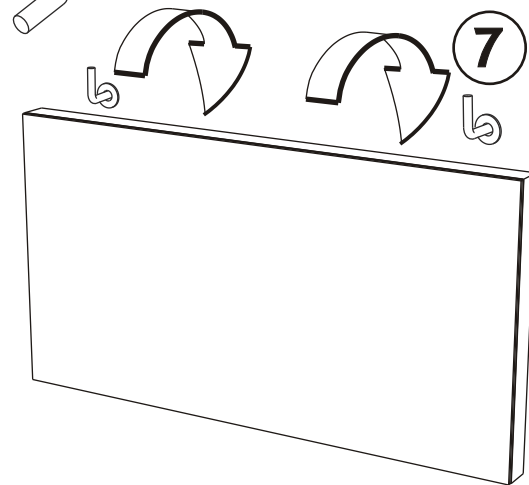

KOLO

VARIUS

- PL** LUSTRO
- EN** MIRROR
- CZ** ZRCADLO
- SK** ZRKADLO
- BG** ОГЛЕДАЛО
- UA** ДЗЕРКАЛО
- RU** ЗЕРКАЛО
- RO** OGLINDA
- HU** TŰKÖR

INSTRUKCJA MONTAŻU
INSTALATION INSTRUCTION
NÁVOD NA MONTÁŽ
NÁVOD PRE MONTÁŽ
ИНСТРУКЦИЯ ЗА МОНТАЖ
ИНСТРУКЦІЯ З МОНТАЖУ
ИНСТРУКЦИЯ МОНТАЖА
INSTRUCȚIE A MONTAJULUI
ÖSSZESZERELÉSI ÚTMUTATÓ

80 cm - 88208, 88209, 88210
100 cm - 88211, 88212, 88213

2

PL lata gwarancji
 GB years of guarantee
 CZ/SK let záruky
 RUS лет гарантии
 BG гаранция
 UA рокив гарантїї
 RO ani de garantie
 HU év garancia