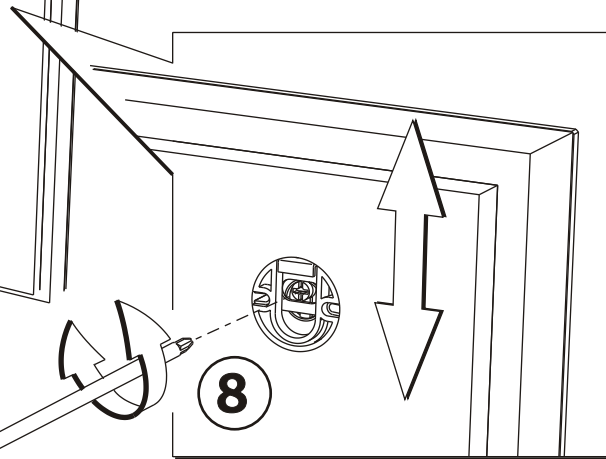

KOLO

VARIUS

- PL** LUSTRO
- EN** MIRROR
- CZ** ZRCADLO
- SK** ZRKADLO
- BG** ОГЛЕДАЛО
- UA** ДЗЕРКАЛО
- RU** ЗЕРКАЛО
- RO** OGLINDA
- HU** TŰKÖR

INSTRUKCJA MONTAŻU
INSTALATION INSTRUCTION
NÁVOD NA MONTÁŽ
NÁVOD PRE MONTÁŽ
ИНСТРУКЦИЯ ЗА МОНТАЖ
ИНСТРУКЦІЯ З МОНТАЖУ
ИНСТРУКЦИЯ МОНТАЖА
INSTRUCȚIE A MONTAJULUI
ÖSSZESZERELÉSI ÚTMUTATÓ

80 cm - 88208, 88209, 88210
100 cm - 88211, 88212, 88213

2

PL lata gwarancji
 GB years of guarantee
 CZ/SK let záruky
 RUS лет гарантии
 BG гаранция
 UA рокив гарантїї
 RO ani de garantie
 HU év garancia