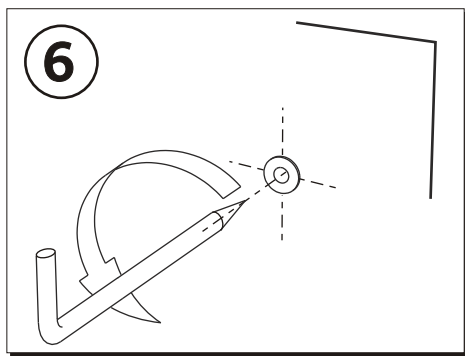

KOLO

VARIUS

- PL** LUSTRO
- EN** MIRROR
- CZ** ZRCADLO
- SK** ZRKADLO
- BG** ОГЛЕДАЛО
- UA** ДЗЕРКАЛО
- RU** ЗЕРКАЛО
- RO** OGLINDA
- HU** TŰKÖR

INSTRUKCJA MONTAŻU
INSTALATION INSTRUCTION
NÁVOD NA MONTÁŽ
NÁVOD PRE MONTÁŽ
ИНСТРУКЦИЯ ЗА МОНТАЖ
ИНСТРУКЦІЯ З МОНТАЖУ
ИНСТРУКЦИЯ МОНТАЖА
INSTRUCȚIE A MONTAJULUI
ÖSSZESZERELÉSI ÚTMUTATÓ

80 cm - 88208, 88209, 88210
100 cm - 88211, 88212, 88213

2

PL lata gwarancji
 GB years of guarantee
 CZ/SK let záruky
 RUS лет гарантии
 BG гаранция
 UA рокив гарантїї
 RO ani de garantie
 HU év garancia