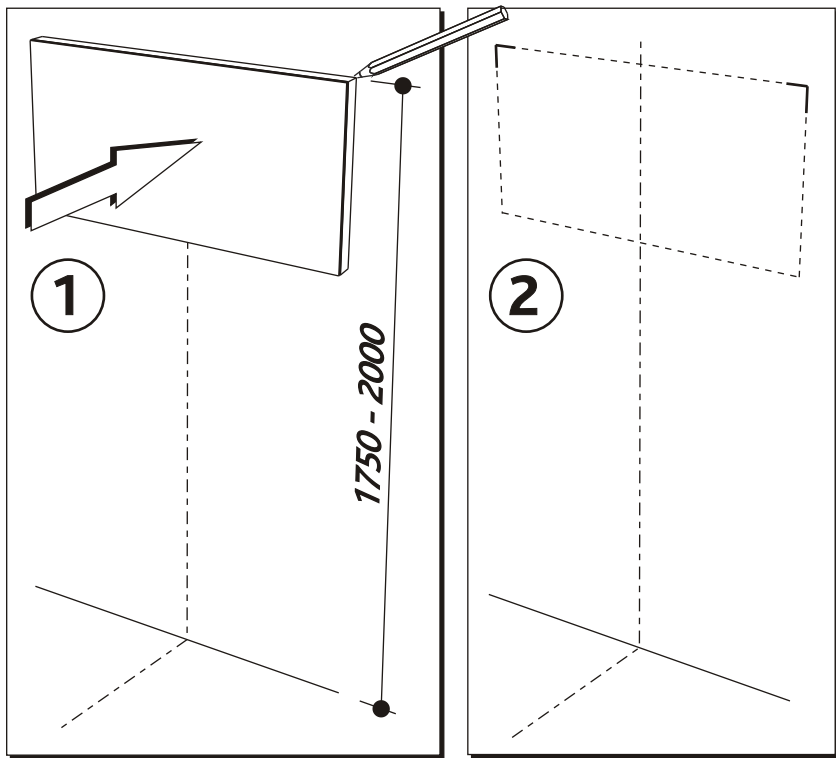

KOLO

VARIUS

- PL** LUSTRO
- EN** MIRROR
- CZ** ZRCADLO
- SK** ZRKADLO
- BG** ОГЛЕДАЛО
- UA** ДЗЕРКАЛО
- RU** ЗЕРКАЛО
- RO** OGLINDA
- HU** TŰKÖR

INSTRUKCJA MONTAŻU
INSTALATION INSTRUCTION
NÁVOD NA MONTÁŽ
NÁVOD PRE MONTÁŽ
ИНСТРУКЦИЯ ЗА МОНТАЖ
ИНСТРУКЦІЯ З МОНТАЖУ
ИНСТРУКЦИЯ МОНТАЖА
INSTRUCȚIE A MONTAJULUI
ÖSSZESZERELÉSI ÚTMUTATÓ

80 cm - 88208, 88209, 88210
100 cm - 88211, 88212, 88213

2

PL lata gwarancji
 GB years of guarantee
 CZ/SK let záruky
 RUS лет гарантии
 BG гаранция
 UA рокив гарантїї
 RO ani de garantie
 HU év garancia