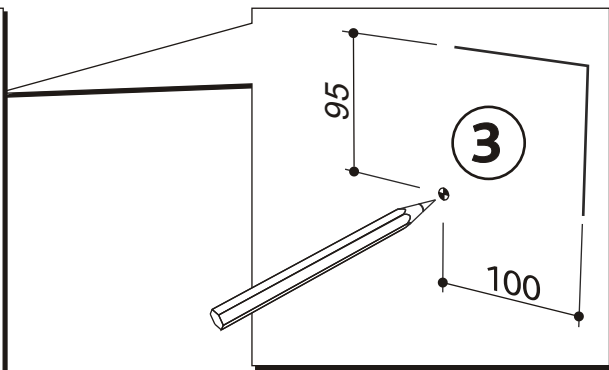

KOLO

VARIUS

- PL** LUSTRO
- EN** MIRROR
- CZ** ZRCADLO
- SK** ZRKADLO
- BG** ОГЛЕДАЛО
- UA** ДЗЕРКАЛО
- RU** ЗЕРКАЛО
- RO** OGLINDA
- HU** TŰKÖR

INSTRUKCJA MONTAŻU
INSTALATION INSTRUCTION
NÁVOD NA MONTÁŽ
NÁVOD PRE MONTÁŽ
ИНСТРУКЦИЯ ЗА МОНТАЖ
ИНСТРУКЦІЯ З МОНТАЖУ
ИНСТРУКЦИЯ МОНТАЖА
INSTRUCȚIE A MONTAJULUI
ÖSSZESZERELÉSI ÚTMUTATÓ

80 cm - 88208, 88209, 88210
100 cm - 88211, 88212, 88213

2

PL lata gwarancji
 GB years of guarantee
 CZ/SK let záruky
 RUS лет гарантии
 BG гаранция
 UA рокив гарантїї
 RO ani de garantie
 HU év garancia