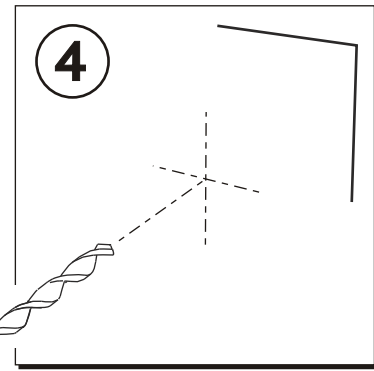

KOLO

VARIUS

- PL** LUSTRO
- EN** MIRROR
- CZ** ZRCADLO
- SK** ZRKADLO
- BG** ОГЛЕДАЛО
- UA** ДЗЕРКАЛО
- RU** ЗЕРКАЛО
- RO** OGLINDA
- HU** TŰKÖR

INSTRUKCJA MONTAŻU
INSTALATION INSTRUCTION
NÁVOD NA MONTÁŽ
NÁVOD PRE MONTÁŽ
ИНСТРУКЦИЯ ЗА МОНТАЖ
ИНСТРУКЦІЯ З МОНТАЖУ
ИНСТРУКЦИЯ МОНТАЖА
INSTRUCȚIE A MONTAJULUI
ÖSSZESZERELÉSI ÚTMUTATÓ

80 cm - 88208, 88209, 88210
100 cm - 88211, 88212, 88213

2

PL lata gwarancji
 GB years of guarantee
 CZ/SK let záruky
 RUS лет гарантии
 BG гаранция
 UA рокив гарантїї
 RO ani de garantie
 HU év garancia