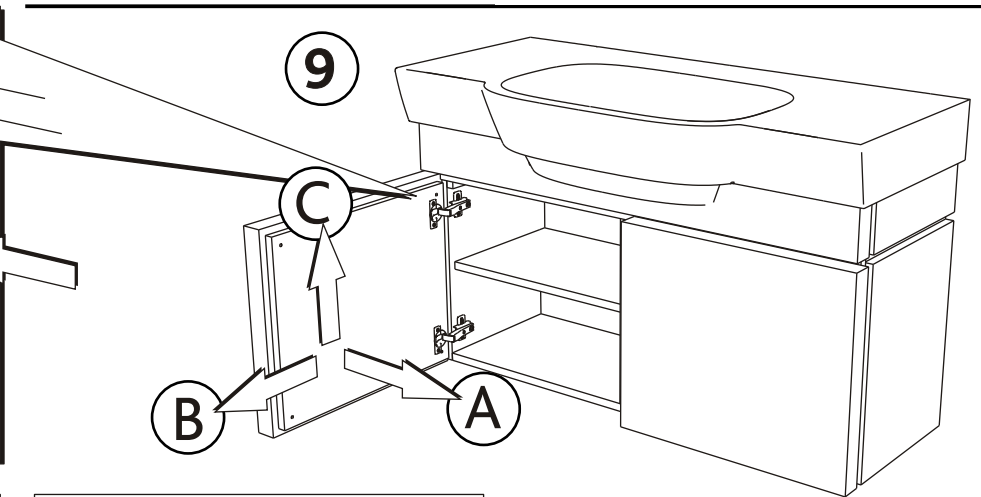

2

PL lata gwarancji
GB years of guarantee
CZ/SK let záruky
RUS лет гарантии
BG гаранция
UA рокив гарантїї
RO ani de garantie
HU év garancia