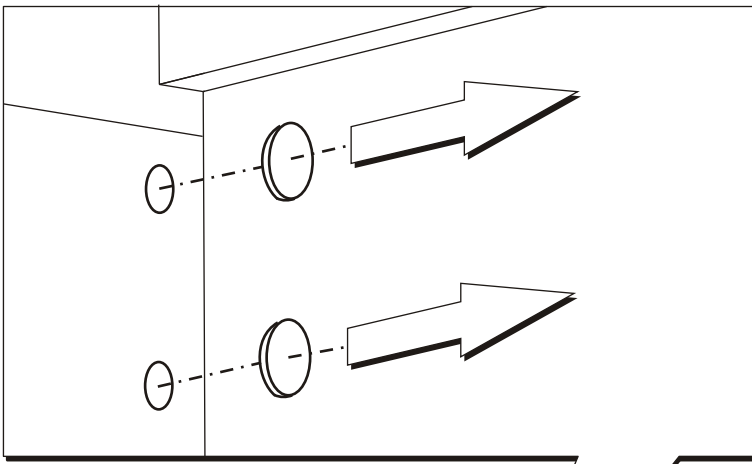

2

PL lata gwarancji
GB years of guarantee
CZ/SK let záruky
RUS лет гарантии
BG гаранция
UA рокив гарантїї
RO ani de garantie
HU év garancia