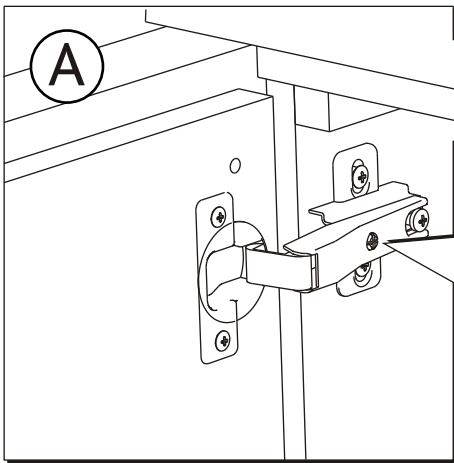

2

PL lata gwarancji
GB years of guarantee
CZ/SK let záruky
RUS лет гарантии
BG гаранция
UA рокив гарантїї
RO ani de garantie
HU év garancia