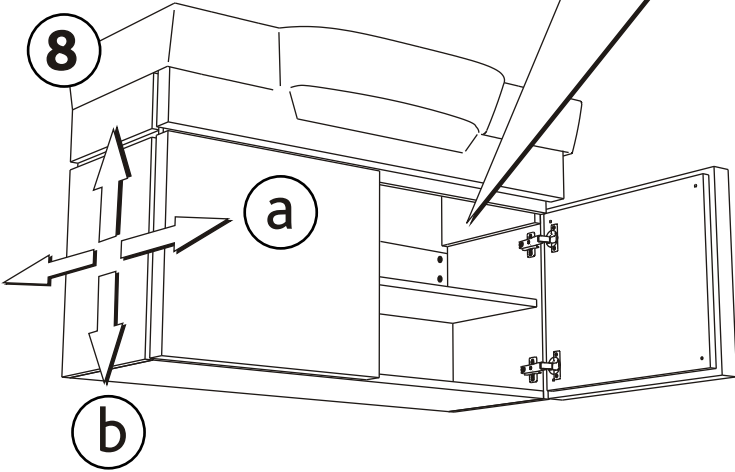

2

PL lata gwarancji
GB years of guarantee
CZ/SK let záruky
RUS лет гарантии
BG гаранция
UA рокив гарантїї
RO ani de garantie
HU év garancia