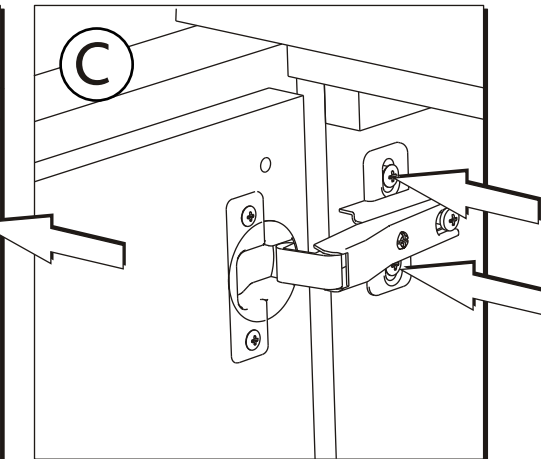

2

PL lata gwarancji
GB years of guarantee
CZ/SK let záruky
RUS лет гарантии
BG гаранция
UA рокив гарантїї
RO ani de garantie
HU év garancia