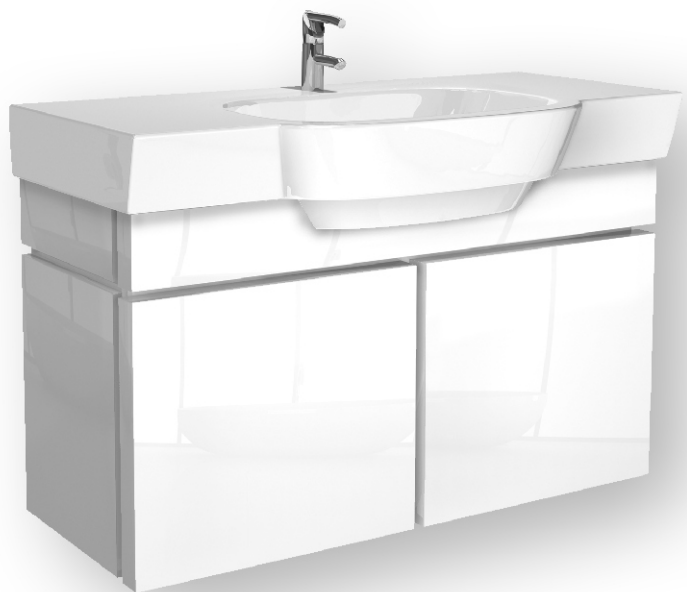

KOLO

VARIUS

PL SZAFKA PODUMYWALKOWA	INSTRUKCJA MONTAŻU
EN WASHBASIN CABINET	INSTALLATION INSTRUCTION
CZ SPODNÍ SKŘÍŇKA K UMYVADLU	NÁVOD NA MONTÁŽ
SK SPODNÁ SKRINKA PRE UMYVADLU	NÁVOD PRE MONTÁŽ
BG ШКАФЧЕ ЗА МИВКА	ИНСТРУКЦИЯ ЗА МОНТАЖ
UA ШАФКА ПІД УМИВАЛЬНИК	ИНСТРУКЦІЯ З МОНТАЖУ
RU ШКАФЧИК ПОД УМЫВАЛЬНИК	ИНСТРУКЦИЯ МОНТАЖА
RO DULAPIOR SUB CHIUVETA	INSTRUCȚIE A MONTJULUI
HU MOSDÓSZEKRENY	ÖSSZESZERELÉSI ÚTMUTATÓ