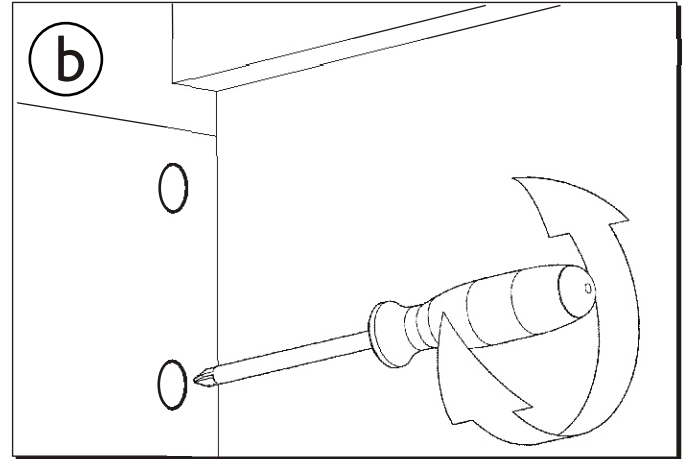

2

PL lata gwarancji
GB years of guarantee
CZ/SK let záruky
RUS лет гарантии
BG гаранция
UA рокив гарантїї
RO ani de garantie
HU év garancia