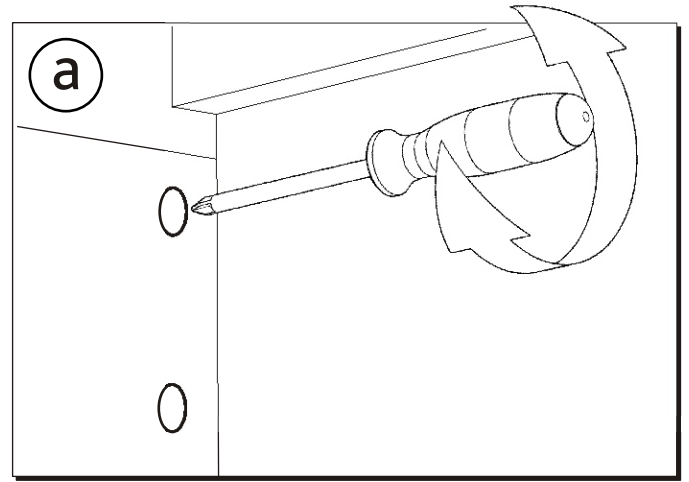

2

PL lata gwarancji
GB years of guarantee
CZ/SK let záruky
RUS лет гарантии
BG гаранция
UA рокив гарантїї
RO ani de garantie
HU év garancia