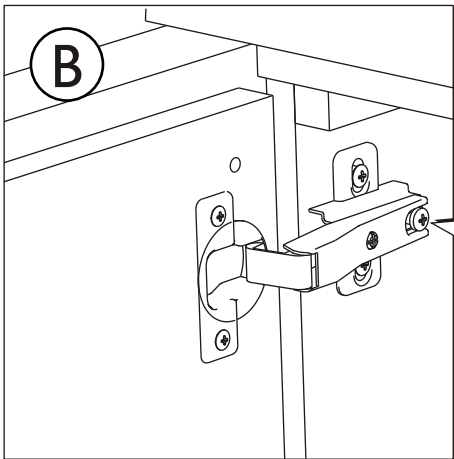

2

PL lata gwarancji
GB years of guarantee
CZ/SK let záruky
RUS лет гарантии
BG гаранция
UA рокив гарантїї
RO ani de garantie
HU év garancia