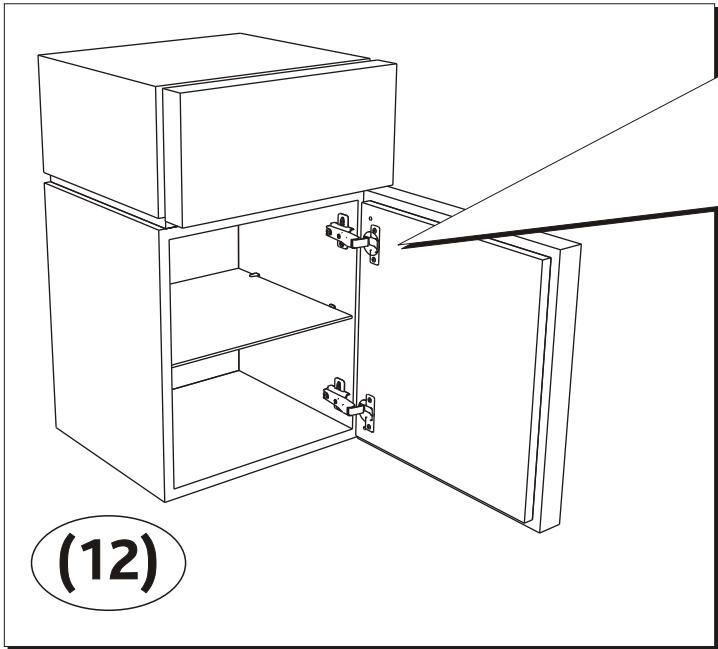

2

GB years of guarantee
CZ/SK let zaruky
RUS ёао ааоаіоёё
BG ааоаіоёё
UA оіёёа ааоаі оёё
RO ani de garantie

lata gwarancji

KOLO