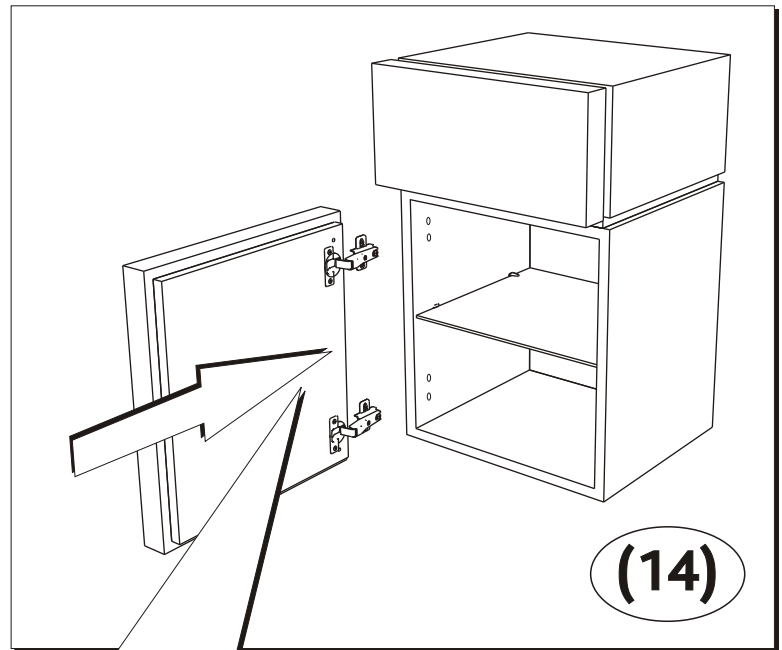

2

GB years of guarantee
CZ/SK let zaruky
RUS ёао ааоаіоёё
BG ааоаіоёё
UA оіёёа ааоаі оёё
RO ani de garantie

lata gwarancji

KOLO