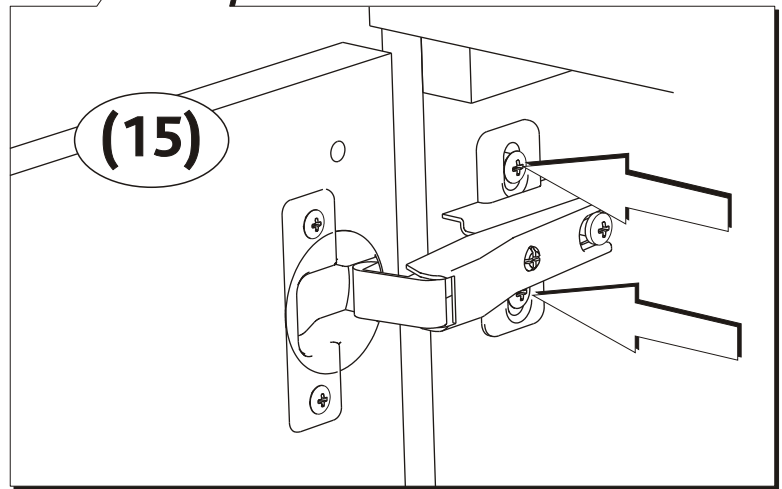

2

GB years of guarantee
CZ/SK let zaruky
RUS ёао ааоаіоёё
BG ааоаіоёё
UA оіёёа ааоаі оёё
RO ani de garantie

lata gwarancji

KOLO