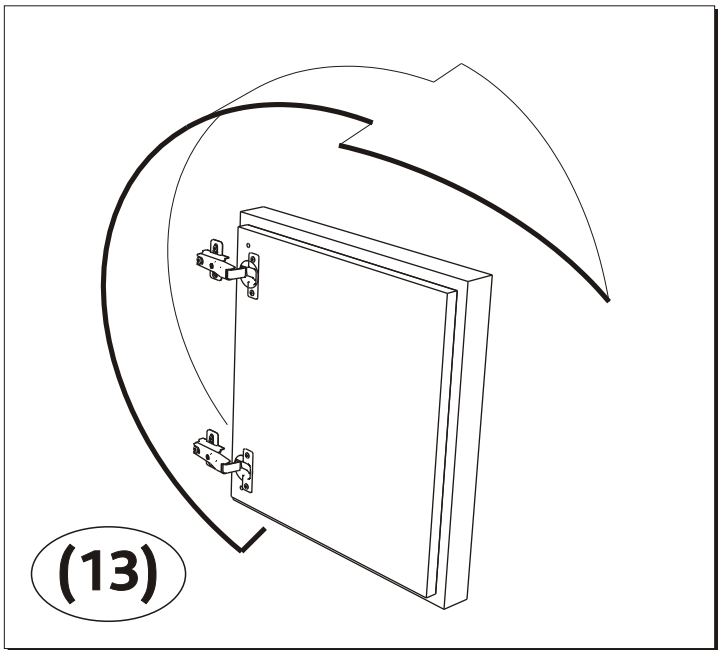

2

GB years of guarantee
CZ/SK let zaruky
RUS ёао ааоаіоёё
BG ааоаіоёё
UA оіёёа ааоаі оёё
RO ani de garantie

lata gwarancji

KOLO