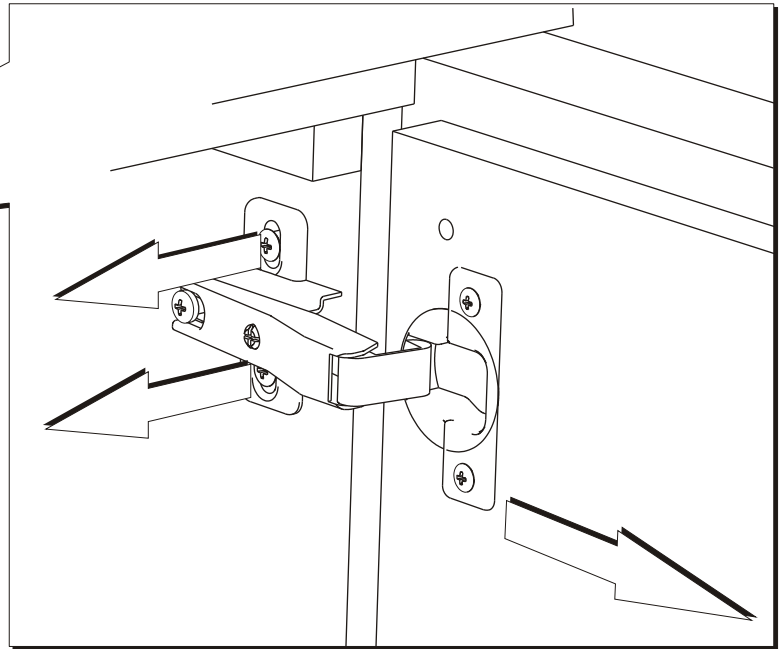

2

GB years of guarantee
CZ/SK let zaruky
RUS ёао ааоаіоёё
BG ааоаіоёё
UA оіёёа ааоаі оёё
RO ani de garantie

lata gwarancji

KOLO