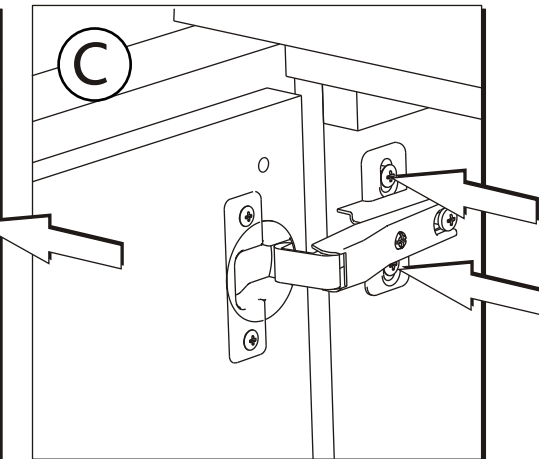

2
GB years of guarantee
CZ/SK let záruky
RUS лет гарантии
BG гаранция
UA рокив гарантії
RO ani de garanție
lata gwarancji