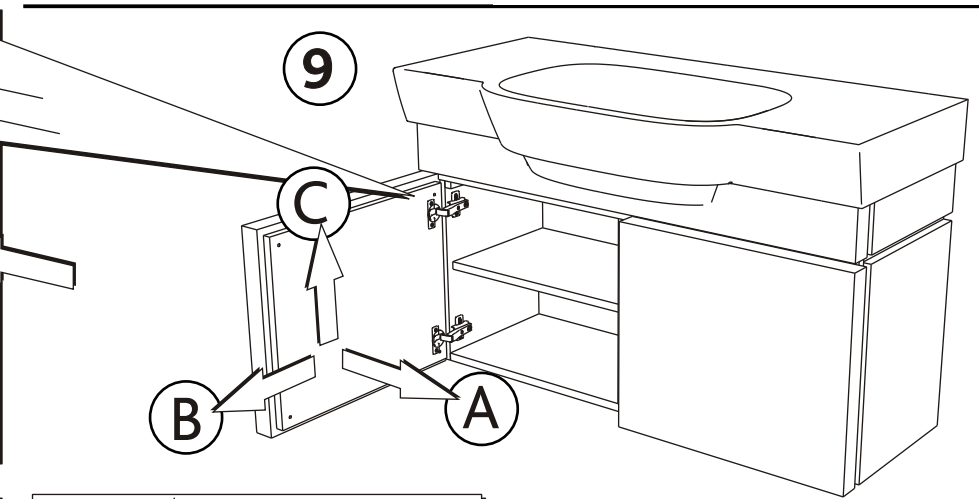

2
GB years of guarantee
CZ/SK let záruky
RUS лет гарантии
BG гаранция
UA рокив гарантії
RO ani de garanție
lata gwarancji