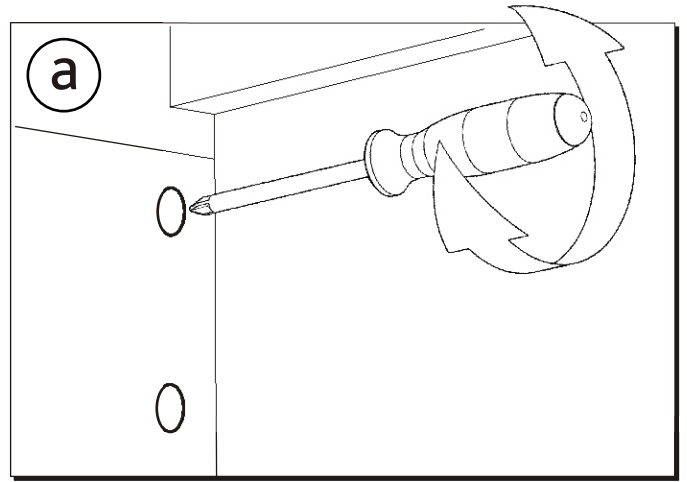

2
GB years of guarantee
CZ/SK let záruky
RUS лет гарантии
BG гаранция
UA рокив гарантії
RO ani de garanție
lata gwarancji