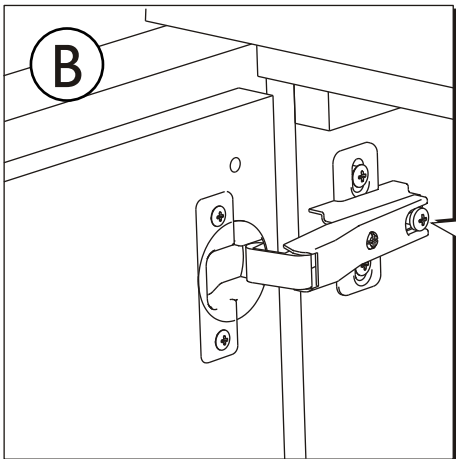

2
GB years of guarantee
CZ/SK let záruky
RUS лет гарантии
BG гаранция
UA рокив гарантії
RO ani de garanție
lata gwarancji