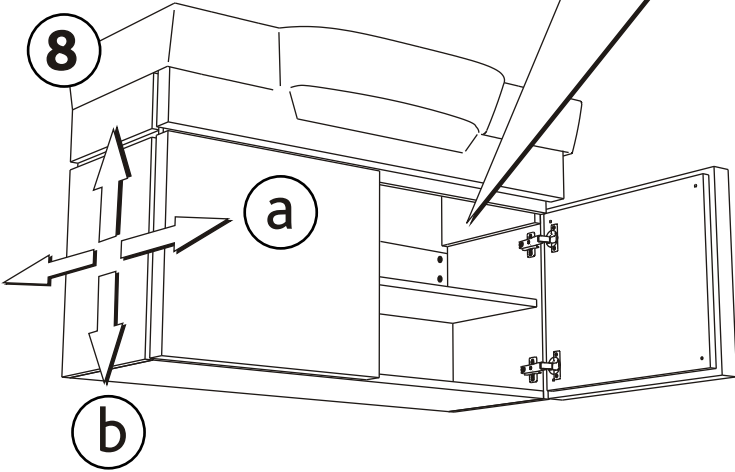

2
GB years of guarantee
CZ/SK let záruky
RUS лет гарантии
BG гаранция
UA рокив гарантії
RO ani de garanție
lata gwarancji