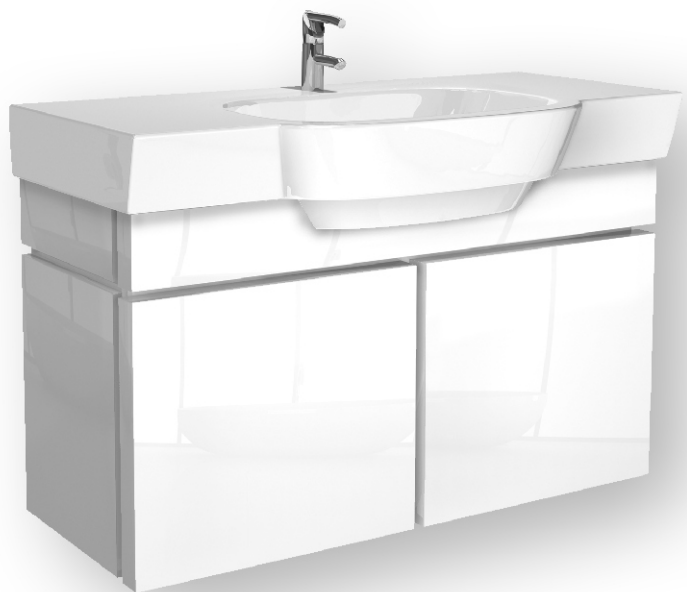

KOLO

VARIUS

- PL SZAFKA PODUMYWALKOWA INSTRUKCJA MONTAZU
- GB WASHBASIN CABINET INSTALLATION INSTRUCTION
- CZ SKRÍNKA POD UMYVADLO NÁVOD NA MONTÁŽ
- SK SKRINKA PRE UMYVADLO MONTÁŽ
- BG ШКАФЧИК ПОД УМЫВАЛЬНИК ВСТАНОВЛЕННА
- UA ШКАФЧЕ ЗА МИВКА ЧСТАНОВКА
- RUS ШАФКА ПІД УМИВАЛЬНИК ІНСТРУКЦІЯ ЗА МОНТАЖ
- RO DULAPIOR SUB CHIUVETA INSTRUCȚIE A MONTAJULUI