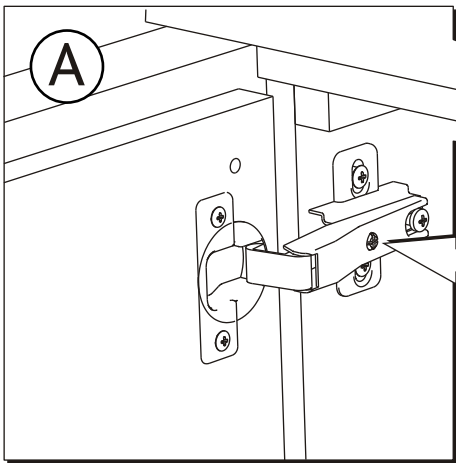

2
GB years of guarantee
CZ/SK let záruky
RUS лет гарантии
BG гаранция
UA рокив гарантії
RO ani de garanție
lata gwarancji