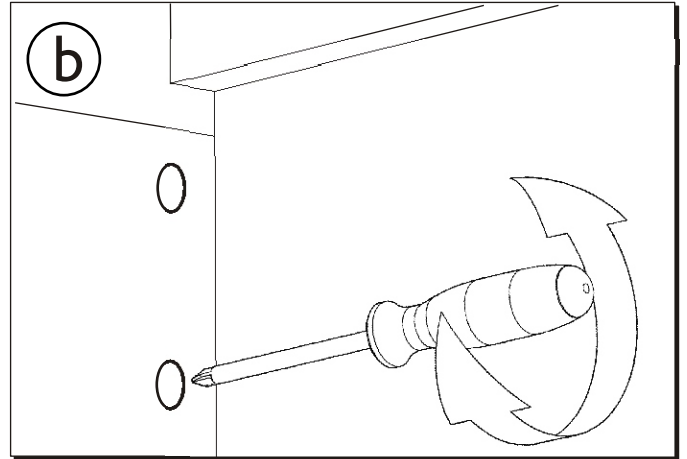

2
GB years of guarantee
CZ/SK let záruky
RUS лет гарантии
BG гаранция
UA рокив гарантії
RO ani de garanție
lata gwarancji