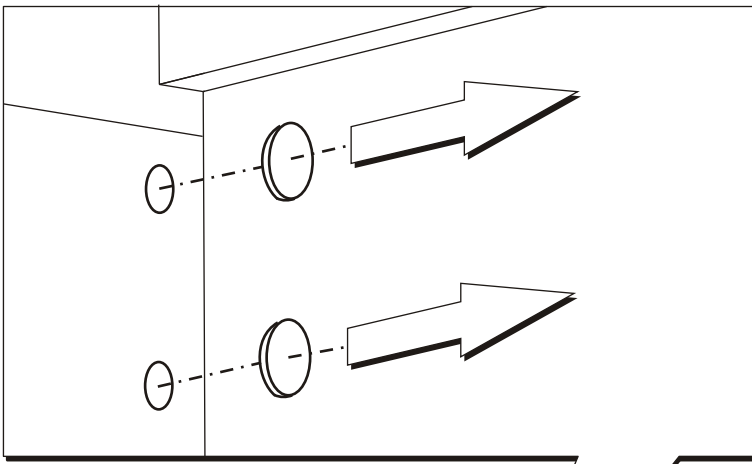

2
GB years of guarantee
CZ/SK let záruky
RUS лет гарантии
BG гаранция
UA рокив гарантії
RO ani de garanție
lata gwarancji